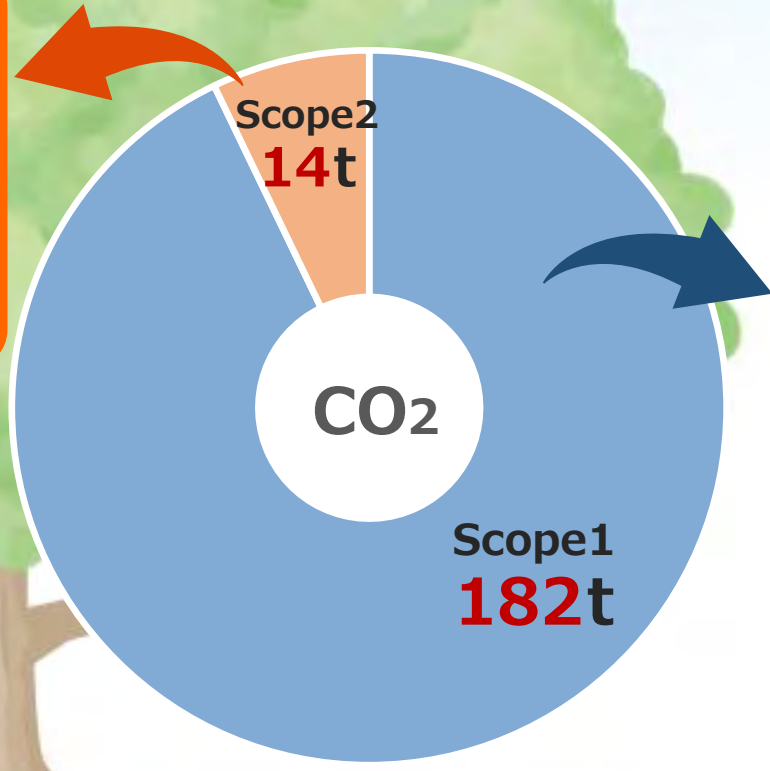

ゼロ
0 エネルギーに向けて

私たちはゼロボードを使ってはじめてみました

1年のCO₂排出量をまとめました!!

Scope2とは...

他者から供給された
電気など

2021年10月～2022年9月

CO₂排出量 **196t**

Scope1とは...

自社で使用している燃料など

CO₂ 1t とは...

杉の木 約71本が1年間に吸収するCO₂量に相当

自社のCO₂見えるか😊
一緒にはじめませんか